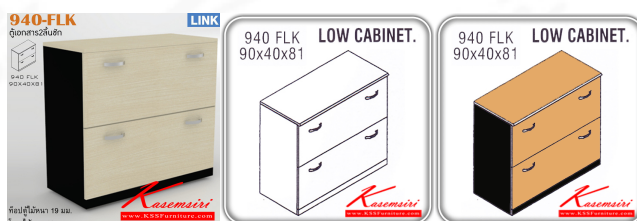

Kasemsiri
KSSFurniture.com

www.kssfurniture.com

Tel : 02-403-1044, 02-403-1055

Mobile : 083-082-8212

Fax : 02-403-1094

Eamil : kssfurntiure2u@hotmail.com

หยุดทุกวันอาทิตย์ เปิด 9.00-18.00

รายการสินค้า 48033::940-FLK

ชื่อสินค้า : 940-FLK

หมวดหมู่สินค้า : Cabinets

แบรนด์สินค้า : ITOKI

รายละเอียด : An Itoki cabinet with 2 drawers. Dimension (WxDxH) cm : 90x40x81 ITOKI Cabinets

940-FLK

รายละเอียด : ตู้เอกสารสำนักงาน รุ่น LINK ตู้เอกสารเดี่ยว 2 ลิ้นชัก ขนาด ก900xล400xส810 มม. ตู้เอกสาร-สำนักงาน ITOKI อิตาลี ตู้เอกสาร-สำนักงาน