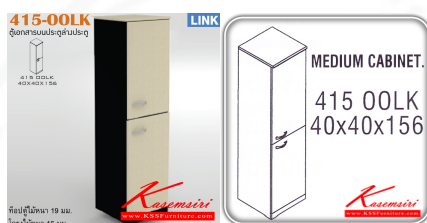

ชื่อสินค้า : 415-OOLK

หมวดหมู่สินค้า : Cabinets

แบรนด์สินค้า : ITOKI

รายละเอียด : An Itoki cabinet with upper single swing door and lower single swing door. Dimension (WxDxH) cm : 40x40x156 ITOKI Cabinets

415-OOLK

รายละเอียด : An Itoki cabinet with upper single swing door and lower single swing door. Dimension (WxDxH) cm : 40x40x156 ITOKI Cabinets

ราคา 5,100 บาท

เกษมศิริเฟอร์นิเจอร์ KssFurniture.com

เลขที่ 48/5-6 หมู่ที่ 2 ตำบล ปลายบาง อำเภอ บางกรวย จังหวัด นนทบุรี 11130