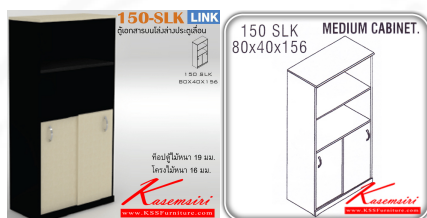

ชื่อสินค้า : 150-SLK

หมวดหมู่สินค้า : Cabinets

แบรนด์สินค้า : ITOKI

รายละเอียด : An Itoki cabinet with upper open shelves and lower sliding doors. Dimension (WxDxH)

cm : 80x40x156 ITOKI Cabinets

150-SLK

รายละเอียด : An Itoki cabinet with upper open shelves and lower sliding doors. Dimension (WxDxH)