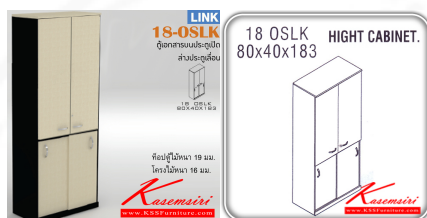

## รายการสินค้า 011637280::18-OSLK

ชื่อสินค้า : 18-OSLK

หมวดหมู่สินค้า : Cabinets

แบรนด์สินค้า : ITOKI

รายละเอียด : An Itoki cabinet with upper double swing doors and lower sliding doors. Dimension (WxDxH) cm : 80x40x183 ITOKI Cabinets

### 18-OSLK

รายละเอียด : An Itoki cabinet with upper double swing doors and lower sliding doors. Dimension (WxDxH) cm : 80x40x183 ITOKI Cabinets

ราคา 10,900 บาท

เกษมศิริเฟอร์นิเจอร์ KssFurniture.com

เลขที่ 48/5-6 หมู่ที่ 2 ตำบล ปลายบาง อำเภอ บางกรวย จังหวัด นนทบุรี 11130