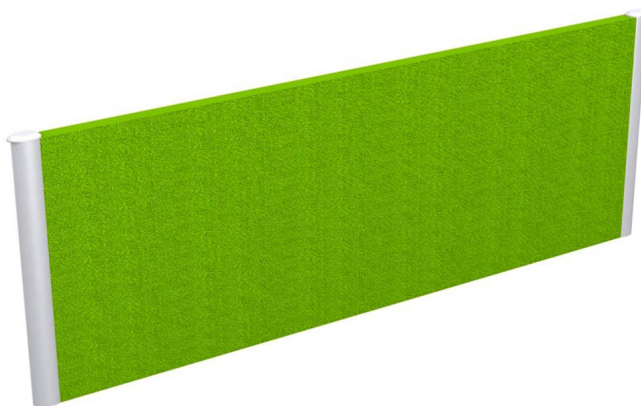

รายการสินค้า 49192673::MSC

MSC
มินิสกรีน

LINK

MSC 80	W. 80XD.3.25XH.40
MSC 100	W. 100XD.3.25XH.40
MSC 120	W. 120XD.3.25XH.40
MSC 135	W. 135XD.3.25XH.40
MSC 150	W. 150XD.3.25XH.40
MSC 165	W. 165XD.3.25XH.40
MSC 180	W. 180XD.3.25XH.40

MSC
มินิสกรีน

LINK MSC
มินิสกรีน

LINK MSC
มินิสกรีน

LINK