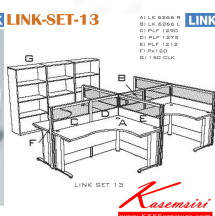

LINK-SET-13

- LINK**
- A) LK 6266 R
 - B) LK 6266 L
 - C) PLF 1290
 - D) PLF 1275
 - E) PLF 1212
 - F) P×120
 - G) 150 CLK

Kasemsiri
www.KSSFurniture.com

LINK LINK-SET-13

A) LK 6266 R	165x 120x60x60x75	CM. = 3PDS.
B) LK 6266 L	165x 120x60x60x75	CM. = 2PDS.
C) PLF 1290	90x5.5x120	CM. = 2PDS.
D) PLF 1275	75x5.5x120	CM. = 2PDS.
E) PLF 1212	120x5.5x120	CM. = 4PDS.
F) P×120	80x 40x 156	CM. = 1PDS.
G) 150 CLK	80x40x 156	CM. = 3PDS.

LINK SET-13

CODE		WxDxH
1) LK 6266R	โต๊ะทำงาน	165/60 x 120/60 x 75
2) LK 6266L	โต๊ะทำงาน	165/60 x 120/60 x 75
3) PLF 1290	ที่กั้นโต๊ะ	80 x 5.5 x 120
4) PLF 1280	ที่กั้นโต๊ะ	80 x 5.5 x 120
5) PLF 1212	ที่กั้นโต๊ะ	120 x 5.5 x 120
6) P×120	ขาโต๊ะ	120 x 5.5 x 5.5
7) 150 CLK	ตู้เอกสาร	80 x 40 x 156

ชื่อสินค้า : LINK-SET-13

หมวดหมู่สินค้า : Office desk Sets

แบรนด์สินค้า : ITOKI

รายละเอียด : ชุดโต๊ะทำงาน 4 ที่นั่ง พร้อมตู้เอกสาร ตู้ลิ้นชัก และ ฉากกั้น

ขนาดโดยรวมประมาณ ก2400xล3300xส1200มม. อีโตกิ ชุดโต๊ะทำงาน อีโตกิ ชุดโต๊ะทำงาน