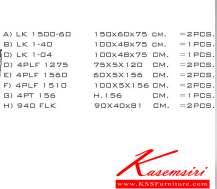

LINK LINK-SET-15

- A) LK 1500-60
- B) LK 1-40
- C) LK 1-04
- D) 4PLF 1275
- E) 4PLF 1560
- F) 4PLF 1510
- G) 4PT 156
- H) 94D FLK

Kasemsiri
www.KSSFurniture.com