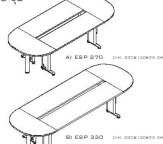

ท็อปไม้หนา 28 มม.
แผ่นบังตาไม้หนา 16 มม.