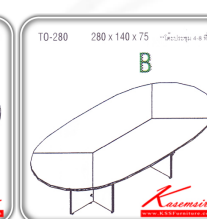

TO-260,TO-280

โต๊ะประชุม

[LINK](#)

ท็อปไม้หนา 28 มม.

แผ่นบังตาไม้หนา 16 มม.

Kasemsiri
www.KSSFurniture.com

TO-260,TO-280
โต๊ะประชุม

ท็อปไม้หนา 28 มม.
แผ่นบังตาไม้หนา 16 มม.

[LINK](#) TO-260,TO-280
โต๊ะประชุม

ท็อปไม้หนา 28 มม.
แผ่นบังตาไม้หนา 16 มม.

[LINK](#)

ชื่อสินค้า : TO-260-280

หมวดหมู่สินค้า : Conference Tables

แบรนด์สินค้า : ITOKI

รายละเอียด : An Itoki conference table for 4-6/4-8 persons with steel base. Dimension (WxDxH) cm:
260x140x75/280x140x75 ITOKI Conference Tables

TO-260

รายละเอียด : An Itoki conference table for 4-6 persons with steel base. Dimension (WxDxH) cm:
260x140x75 ITOKI Conference Tables

ราคา 15,300 บาท

TO-280

รายละเอียด : An Itoki conference table for 4-8 persons with steel base. Dimension (WxDxH) cm:
280x140x75 ITOKI Conference Tables