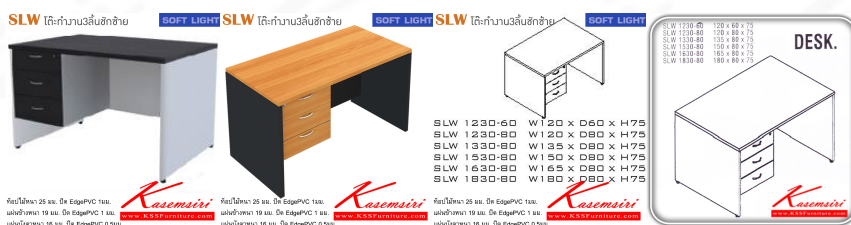

SLW โต๊ะทำงาน3ลิ้นชักซ้าย

SOFT LIGHT

ท็อปไม้หนา 25 มม. ปิด EdgePVC 1 มม.

แผ่นข้างหนา 19 มม. ปิด EdgePVC 1 มม.

แผ่นบังตาหนา 16 มม. ปิด EdgePVC 0.5 มม.

ชื่อสินค้า : SLW-1230-1330-1530-1630-1830

หมวดหมู่สินค้า : Melamine Office Tables

แบรนด์สินค้า : ITOKI

รายละเอียด : An Itoki melamine office table with 3 drawers on left. Available in 6 sizes. Available in Cherry-Black ITOKI Melamine Office Tables

SLW-1230-60

รายละเอียด : An Itoki melamine office table with 3 drawers on left. Dimension (WxDxH) cm : 120x60x75. Available in Cherry-Black ITOKI Melamine Office Tables

ราคา 5,300 บาท

SLW-1230-80

รายละเอียด : An Itoki melamine office table with 3 drawers on left. Dimension (WxDxH) cm : 120x80x75. Available in Cherry-Black ITOKI Melamine Office Tables

ราคา 6,400 บาท

SLW-1330-80

รายละเอียด : An Itoki melamine office table with 3 drawers on left. Dimension (WxDxH) cm : 135x80x75. Available in Cherry-Black ITOKI Melamine Office Tables

ราคา 7,400 บาท

SLW-1530-80

รายละเอียด : An Itoki melamine office table with 3 drawers on left. Dimension (WxDxH) cm : 150x80x75. Available in Cherry-Black ITOKI Melamine Office Tables