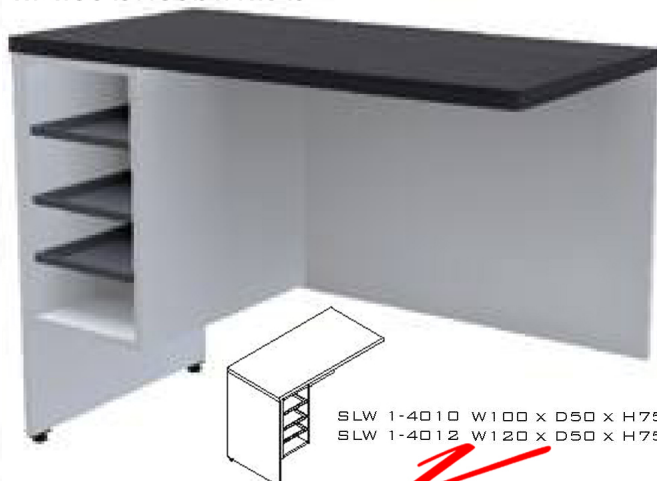

SLW-1-4010,SLW-1-4012 SOFT LIGHT

โต๊ะต่อข้างพร้อมถาดวาง

ท็อปไม้หนา 25 มม. ปิด EdgePVC 1 มม.

แผ่นข้างหนา 19 มม. ปิด EdgePVC 1 มม.

แผ่นบังตาหนา 16 มม. ปิด EdgePVC 0.5 มม.

Kasemsiri
www.KSSFurniture.com

ชื่อสินค้า : SLW-1-4010-4012

หมวดหมู่สินค้า : Melamine Office Tables

แบรนด์สินค้า : ITOKI

รายละเอียด : An Itoki melamine office table with right connector and open shelves on left.

Dimension (WxDxH) cm : 100x50x75/120x50x75. Available in Cherry-Black ITOKI Melamine Office Tables ITOKI Melamine Office Tables

SLW-1-4010

รายละเอียด : An Itoki melamine office table with right connector and open shelves on left.

Dimension (WxDxH) cm : 100x50x75. Available in Cherry-Black ITOKI Melamine Office Tables ITOKI Melamine Office Tables

ราคา 2,600 บาท

SLW-1-4012

รายละเอียด : An Itoki melamine office table with right connector and open shelves on left.
Dimension (WxDxH) cm : 120x50x75. Available in Cherry-Black ITOKI Melamine Office Tables ITOKI Melamine Office Tables