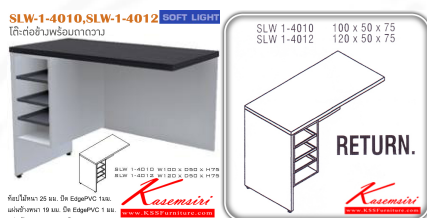

SLW-1-4010,SLW-1-4012 SOFT LIGHT

โต๊ะต่อข้างพร้อมถาดวาง

ท็อปไม้หนา 25 มม. ปิด EdgePVC 1 มม.

แผ่นข้างหนา 19 มม. ปิด EdgePVC 1 มม.

แผ่นบังตาหนา 16 มม. ปิด EdgePVC 0.5 มม.

Kasemsiri
www.KSSFurniture.com

ชื่อสินค้า : SLW-1-4010-4012

หมวดหมู่สินค้า : Melamine Office Tables

แบรนด์สินค้า : ITOKI

รายละเอียด : An Itoki melamine office table with right connector and open shelves on left.

Dimension (WxDxH) cm : 100x50x75/120x50x75. Available in Cherry-Black ITOKI Melamine Office Tables ITOKI Melamine Office Tables

SLW-1-4010

รายละเอียด : An Itoki melamine office table with right connector and open shelves on left.

Dimension (WxDxH) cm : 100x50x75. Available in Cherry-Black ITOKI Melamine Office Tables ITOKI Melamine Office Tables

ราคา 2,600 บาท

SLW-1-4012

รายละเอียด : An Itoki melamine office table with right connector and open shelves on left.
Dimension (WxDxH) cm : 120x50x75. Available in Cherry-Black ITOKI Melamine Office Tables ITOKI Melamine Office Tables