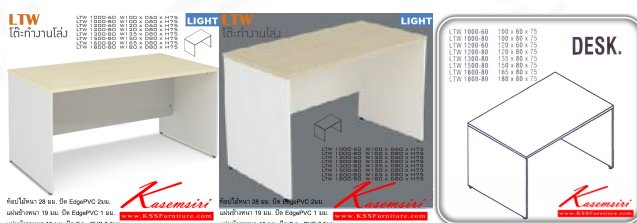

LTW
โต๊ะทำงานโล่ง

LTW 1000-60	W100 x D60 x H75
LTW 1000-80	W100 x D80 x H75
LTW 1200-60	W120 x D60 x H75
LTW 1200-80	W120 x D80 x H75
LTW 1300-80	W135 x D80 x H75
LTW 1500-80	W150 x D80 x H75
LTW 1600-80	W165 x D80 x H75
LTW 1800-80	W180 x D80 x H75

LIGHT

ท็อปไม้หนา 28 มม. ปิด EdgePVC 2 มม.

แผ่นข้างหนา 19 มม. ปิด EdgePVC 1 มม.

แผ่นบังตาหนา 16 มม. ปิด EdgePVC 0.5 มม.

ชื่อสินค้า : LTW

หมวดหมู่สินค้า : Melamine Office Tables

แบรนด์สินค้า : ITOKI

รายละเอียด : An Itoki melamine office table. Available in 8 sizes. Available in Cherry-Black ITOKI Melamine Office Tables

LTW-1000-60

รายละเอียด : An Itoki melamine office table. Dimension (WxDxH) cm : 100x60x75. Available in Cherry-Black ITOKI Melamine Office Tables

ราคา 2,900 บาท

LTW-1000-80

รายละเอียด : An Itoki melamine office table. Dimension (WxDxH) cm : 100x80x75. Available in Cherry-Black ITOKI Melamine Office Tables

ราคา 4,000 บาท

LTW-1200-60

รายละเอียด : An Itoki melamine office table. Dimension (WxDxH) cm : 120x60x75. Available in Cherry-Black ITOKI Melamine Office Tables

ราคา 3,300 บาท

LTW-1200-80

รายละเอียด : An Itoki melamine office table. Dimension (WxDxH) cm : 120x80x75. Available in Cherry-Black ITOKI Melamine Office Tables