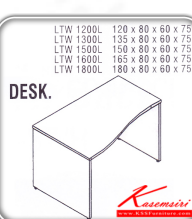

ชื่อสินค้า : LTW-L

หมวดหมู่สินค้า : Melamine Office Tables

แบรนด์สินค้า : ITOKI

รายละเอียด : An Itoki melamine office table. Available in 5 sizes. Available in Cherry-Black ITOKI Melamine Office Tables

LTW-1200L

รายละเอียด : An Itoki melamine office table. Dimension (WxDxH) cm : 120x80x60x75. Available in Cherry-Black ITOKI Melamine Office Tables

ราคา 4,100 บาท