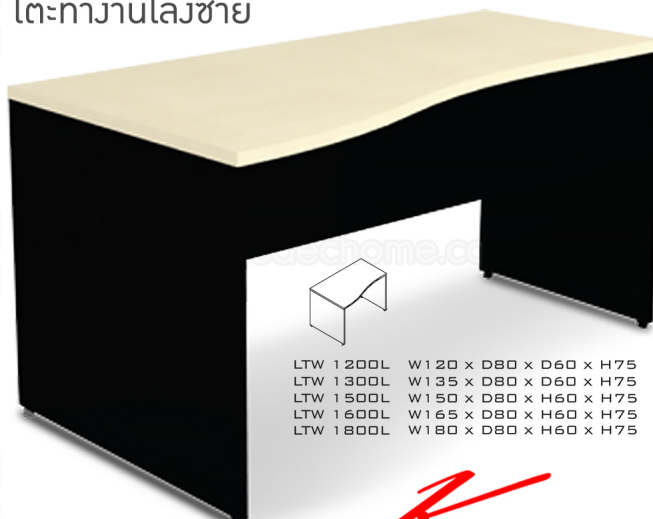

รายการสินค้า 71012::LTW-L(โต๊ะทำงานโล่งซ้าย)

LTW

โต๊ะทำงานโล่งซ้าย

LIGHT

ท็อปไม้หนา 28 มม. บิด EdgePVC 2 มม.

แผ่นข้างหนา 19 มม. บิด EdgePVC 1 มม.

แผ่นบังตาหนา 16 มม. บิด EdgePVC 0.5 มม.

LTW

โต๊ะทำงานโล่งซ้าย

LIGHT

โต๊ะทำงานโล่งซ้าย

LIGHT

ชื่อสินค้า : LTW-L

หมวดหมู่สินค้า : Melamine Office Tables

แบรนด์สินค้า : ITOKI

รายละเอียด : An Itoki melamine office table. Available in 5 sizes. Available in Cherry-Black ITOKI Melamine Office Tables

LTW-1200L

รายละเอียด : An Itoki melamine office table. Dimension (WxDxH) cm : 120x80x60x75. Available in Cherry-Black ITOKI Melamine Office Tables

ราคา 4,100 บาท