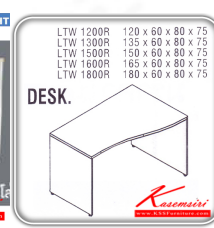

ชื่อสินค้า : LTW-R

หมวดหมู่สินค้า : Melamine Office Tables

แบรนด์สินค้า : ITOKI

รายละเอียด : An Itoki melamine office table. Available in 5 sizes. Available in Cherry-Black ITOKI Melamine Office Tables

LTW-1200R

รายละเอียด : An Itoki melamine office table. Dimension (WxDxH) cm : 120x60x80x75. Available in Cherry-Black ITOKI Melamine Office Tables

ราคา 4,100 บาท