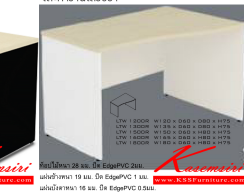

รายการสินค้า 40040::LTW-R(โต๊ะทำงานโล่งขวา)

LTW

โต๊ะทำงานโล่งขวา

LIGHT

LTW 1200R W120 x D60 x D80 x H75
LTW 1300R W135 x D60 x D80 x H75
LTW 1500R W150 x D60 x H80 x H75
LTW 1600R W165 x D60 x H80 x H75
LTW 1800R W180 x D60 x H80 x H75

ท่อนไม้หนา 28 มม. บิด EdgePVC 2 มม.

แผ่นข้างหนา 19 มม. บิด EdgePVC 1 มม.

แผ่นบังตาหนา 16 มม. บิด EdgePVC 0.5 มม.

Kasemsiri
www.KSSFurniture.com

LTW

โต๊ะทำงานโล่งขวา

LIGHT LTW

โต๊ะทำงานโล่งขวา

LIGHT

ชื่อสินค้า : LTW-R

หมวดหมู่สินค้า : Melamine Office Tables

แบรนด์สินค้า : ITOKI

รายละเอียด : An Itoki melamine office table. Available in 5 sizes. Available in Cherry-Black ITOKI Melamine Office Tables

LTW-1200R

รายละเอียด : An Itoki melamine office table. Dimension (WxDxH) cm : 120x60x80x75. Available in Cherry-Black ITOKI Melamine Office Tables

ราคา 4,100 บาท