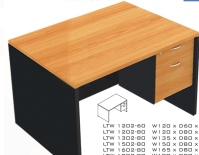

ชื่อสินค้า : LTW

หมวดหมู่สินค้า : Melamine Office Tables

แบรนด์สินค้า : ITOKI

รายละเอียด : An Itoki melamine office table with 2 drawers on right. Available in 6 sizes. Available in Cherry-Black ITOKI Melamine Office Tables ITOKI Melamine Office Tables

LTW-1202-60

รายละเอียด : An Itoki melamine office table with 2 drawers on right. Dimension (WxDxH) cm : 120x60x75. Available in Cherry-Black ITOKI Melamine Office Tables ITOKI Melamine Office Tables

ราคา 5,300 บาท