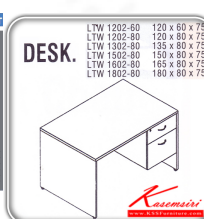

ชื่อสินค้า : LTW

หมวดหมู่สินค้า : Melamine Office Tables

แบรนด์สินค้า : ITOKI

รายละเอียด : An Itoki melamine office table with 2 drawers on right. Available in 6 sizes. Available in Cherry-Black ITOKI Melamine Office Tables ITOKI Melamine Office Tables

LTW-1202-60

รายละเอียด : An Itoki melamine office table with 2 drawers on right. Dimension (WxDxH) cm : 120x60x75. Available in Cherry-Black ITOKI Melamine Office Tables ITOKI Melamine Office Tables

ราคา 5,300 บาท