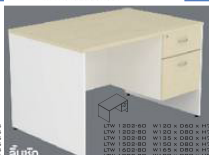

ชื่อสินค้า : LTW

หมวดหมู่สินค้า : Melamine Office Tables

แบรนด์สินค้า : ITOKI

รายละเอียด : An Itoki melamine office table with 2 drawers on right. Available in 6 sizes. Available in Cherry-Black ITOKI Melamine Office Tables ITOKI Melamine Office Tables

LTW-1202-60

รายละเอียด : An Itoki melamine office table with 2 drawers on right. Dimension (WxDxH) cm : 120x60x75. Available in Cherry-Black ITOKI Melamine Office Tables ITOKI Melamine Office Tables

ราคา 5,300 บาท