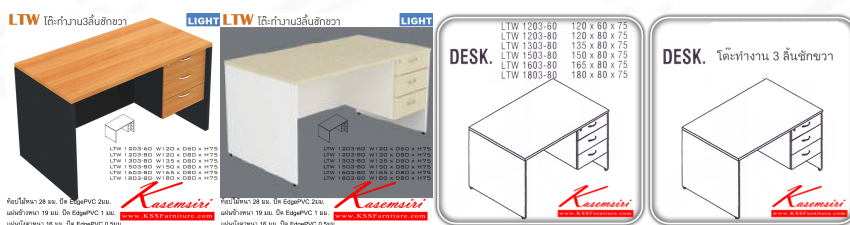

LTW โต๊ะทำงาน3ลิ้นชักขวา

LIGHT

LTW 1203-60	W120 x D60 x H75
LTW 1203-80	W120 x D80 x H75
LTW 1303-80	W135 x D80 x H75
LTW 1503-80	W150 x D80 x H75
LTW 1603-80	W165 x D80 x H75
LTW 1803-80	W180 x D80 x H75

ท็อปไม้หนา 28 มม. ปิด EdgePVC 2 มม.

แผ่นข้างหนา 19 มม. ปิด EdgePVC 1 มม.

แผ่นบังตาหนา 16 มม. ปิด EdgePVC 0.5 มม.

Kasemsiri
www.KSSFurniture.com

ชื่อสินค้า : LTW

หมวดหมู่สินค้า : Melamine Office Tables

แบรนด์สินค้า : ITOKI

รายละเอียด : An Itoki melamine office table with 3 drawers on right. Available in 6 sizes. Available in Cherry-Black ITOKI Melamine Office Tables ITOKI Melamine Office Tables

LTW-1203-60

รายละเอียด : An Itoki melamine office table with 3 drawers on right. Dimension (WxDxH) cm : 120x60x75. Available in Cherry-Black ITOKI Melamine Office Tables ITOKI Melamine Office Tables

ราคา 5,800 บาท

LTW-1203-80

รายละเอียด : An Itoki melamine office table with 3 drawers on right. Dimension (WxDxH) cm : 120x80x75. Available in Cherry-Black ITOKI Melamine Office Tables ITOKI Melamine Office Tables