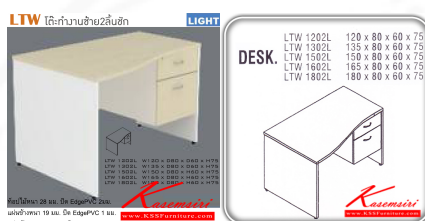

Kasemsiri
KSSFurniture.com

www.kssfurniture.com

Tel : 02-403-1044, 02-403-1055

Mobile : 083-082-8212

Fax : 02-403-1094

Email : kssfurntiure2u@hotmail.com

หยุดทุกวันอาทิตย์ เปิด 9.00-18.00

รายการสินค้า 61040::LTW(โต๊ะทำงานซ้าย2ลิ้นชัก)

ท็อปไม้หนา 28 มม. ปิด EdgePVC 2 มม.

แผ่นข้างหนา 19 มม. ปิด EdgePVC 1 มม.

แผ่นบังตาหนา 16 มม. ปิด EdgePVC 0.5 มม.

www.KSSFurniture.com

ชื่อสินค้า : LTW-L

หมวดหมู่สินค้า : Melamine Office Tables

แบรนด์สินค้า : ITOKI

รายละเอียด : An Itoki melamine office table with 2 drawers on right. Available in 5 sizes. Available in Cherry-Black ITOKI Melamine Office Tables

LTW-1202L

รายละเอียด : An Itoki melamine office table with 2 drawers on right. Dimension (WxDxH) cm : 120x80x60x75. Available in Cherry-Black ITOKI Melamine Office Tables

ราคา 6,600 บาท

LTW-1302L

รายละเอียด : An Itoki melamine office table with 2 drawers on right. Dimension (WxDxH) cm : 135x80x60x75. Available in Cherry-Black ITOKI Melamine Office Tables

ราคา 7,400 บาท

LTW-1502L