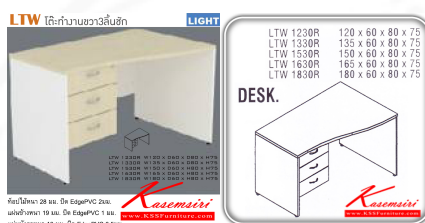

Kasemsiri
KSSFurniture.com

www.kssfurniture.com

Tel : 02-403-1044, 02-403-1055

Mobile : 083-082-8212

Fax : 02-403-1094

Email : kssfurntiure2u@hotmail.com

หยุดทุกวันอาทิตย์ เปิด 9.00-18.00

รายการสินค้า 89058::LTW(โต๊ะทำงานขวา3ลิ้นชัก)

ท็อปไม้หนา 28 มม. ปิด EdgePVC 2 มม.

แผ่นข้างหนา 19 มม. ปิด EdgePVC 1 มม.

แผ่นบังตาหนา 16 มม. ปิด EdgePVC 0.5 มม.

Kasemsiri
www.KSSFurniture.com

ชื่อสินค้า : LTW-R

หมวดหมู่สินค้า : Melamine Office Tables

แบรนด์สินค้า : ITOKI

รายละเอียด : An Itoki melamine office table with 3 drawers on left. Available in 5 sizes. Available in Cherry-Black ITOKI Melamine Office Tables

LTW-1230R

รายละเอียด : An Itoki melamine office table with 3 drawers on left. Dimension (WxDxH) cm : 120x60x80x75. Available in Cherry-Black ITOKI Melamine Office Tables

ราคา 6,800 บาท

LTW-1330R

รายละเอียด : An Itoki melamine office table with 3 drawers on left. Dimension (WxDxH) cm : 135x60x80x75. Available in Cherry-Black ITOKI Melamine Office Tables

ราคา 7,800 บาท

LTW-1530R