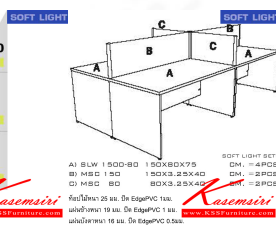

A) SLW 1500-80 1 50X80X75
B) MSC 150 1 50X3.25X40
C) MSC 80 2 80X3.25X40
SOFT LIGHT SET9
QM 1 48PCS
CM 2 2PCS
PM 1 2PCS

ชื่อสินค้า : SOFT-LIGHT-SET9

หมวดหมู่สินค้า : Office desk Sets

แบรนด์สินค้า : ITOKI

รายละเอียด : ชุดโต๊ะทำงาน ขนาดโดยรวม ก3000xล1600xส1150มม. อีตคิ ชุดโต๊ะทำงาน อีตคิ ชุดโต๊ะทำงาน

SOFT-LIGHT-SET9

รายละเอียด : ชุดโต๊ะทำงาน ขนาดโดยรวม ก3000xล1600xส1150มม. อีตคิ ชุดโต๊ะทำงาน อีตคิ ชุดโต๊ะทำงาน

ราคา 26,700 บาท