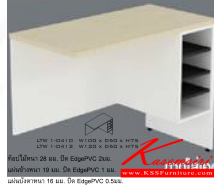

LTW-1-0410,LTW-1-0412 LIGHT

โต๊ะต่อข้างพร้อมถาดวาง

LTW 1-0410 W100 x D50 x H75
LTW 1-0412 W120 x D50 x H75

ท็อปไม้หนา 28 มม. ปิด EdgePVC 2 มม.

แผ่นข้างหนา 19 มม. ปิด EdgePVC 1 มม.

แผ่นบังตาหนา 16 มม. ปิด EdgePVC 0.5 มม.

LTW-1-0410,LTW-1-0412 LIGHT

โต๊ะต่อข้างพร้อมถาดวาง

ชื่อสินค้า : LTW-1-0410-0412

หมวดหมู่สินค้า : Melamine Office Tables

แบรนด์สินค้า : ITOKI

รายละเอียด : An Itoki melamine office table with left connector and 4 open shelves on right.

Dimension (WxDxH) cm : 100x50x75/120x50x75. Available in Cherry-Black ITOKI Melamine Office Tables ITOKI Melamine Office Tables

LTW-1-0410

รายละเอียด : An Itoki melamine office table with left connector and 4 open shelves on right.

Dimension (WxDxH) cm : 100x50x75. Available in Cherry-Black ITOKI Melamine Office Tables ITOKI Melamine Office Tables

ราคา 2,900 บาท

LTW-1-0412

รายละเอียด : An Itoki melamine office table with left connector and 4 open shelves on right.
Dimension (WxDxH) cm : 120x50x75. Available in Cherry-Black ITOKI Melamine Office Tables ITOKI Melamine Office Tables