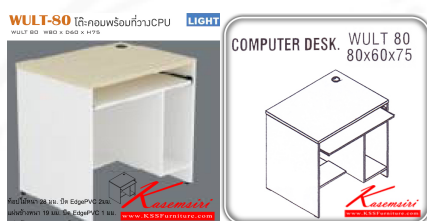

WULT-80 โต๊ะคอมพิวเตอร์ที่วางCPU

LIGHT

WULT 80 W80 x D60 x H75

ที่อบไม้หนา 28 มม. ปิด EdgePVC 2 มม.

แผ่นข้างหนา 19 มม. ปิด EdgePVC 1 มม.

แผ่นบังตาหนา 16 มม. ปิด EdgePVC 0.5 มม.

ชื่อสินค้า : WULT-80

หมวดหมู่สินค้า : Computer Tables

แบรนด์สินค้า : ITOKI

รายละเอียด : An Itoki on-sale computer table with CPU stand and keyboard drawer. Dimension (WxDxH) cm : 80x60x75. Available in Cherry-Black ITOKI Computer Tables

WULT-80

รายละเอียด : An Itoki on-sale computer table with CPU stand and keyboard drawer. Dimension (WxDxH) cm : 80x60x75. Available in Cherry-Black ITOKI Computer Tables