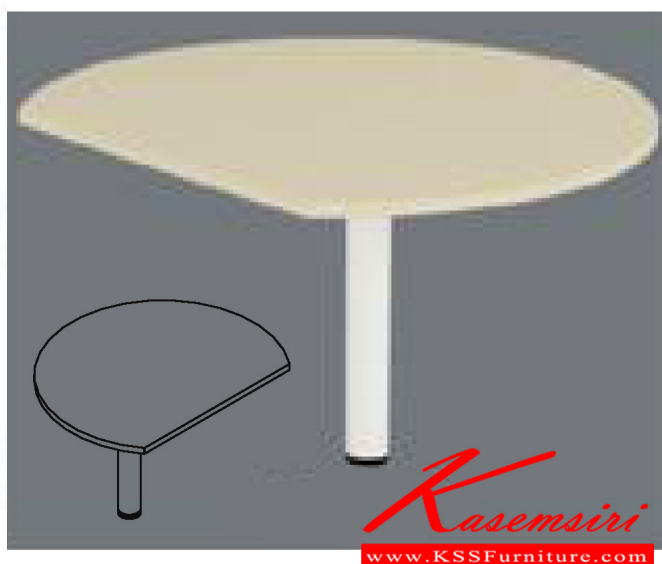

CSLT-100 ตัวต่อโต๊ะ
CSLT 100 W100 x H75

LIGHT

ชื่อสินค้า : CSLT-100

หมวดหมู่สินค้า : Melamine Office Tables

แบรนด์สินค้า : ITOKI

รายละเอียด : An Itoki melamine office table. Dimension (WxDxH) cm : 100x100x75. Available in Cherry-Black ITOKI Melamine Office Tables

CSLT-100

รายละเอียด : An Itoki melamine office table. Dimension (WxDxH) cm : 100x100x75. Available in Cherry-Black ITOKI Melamine Office Tables

ราคา 3,900 บาท

เกษมศิริเฟอร์นิเจอร์ KssFurniture.com

เลขที่ 48/5-6 หมู่ที่ 2 ตำบล ปลายบาง อำเภอ บางกรวย จังหวัด นนทบุรี 11130