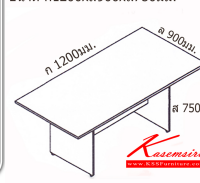

ชื่อสินค้า : TLT-180-240

หมวดหมู่สินค้า : Conference Tables

แบรนด์สินค้า : ITOKI

รายละเอียด : An Itoki conference table. Dimension (WxDxH) cm: 180x90x75/240x110x75. Available in Cherry-Black ITOKI Conference Tables

TLT-180

รายละเอียด : An Itoki conference table. Dimension (WxDxH) cm: 180x90x75. Available in Cherry-Black ITOKI Conference Tables

ราคา 8,000 บาท