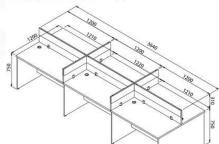

รายการสินค้า 98017::MT-WB016,MT-WB026

MT-WB016 (TOP ตรง) / **MT-WB026** (TOP Wave)
3640(W) x 1200(D) x 1060(H) mm. (ชุด workstation 6 ที่นั่ง)

ชื่อสินค้า : MT-WB016-026
หมวดหมู่สินค้า : Office Sets
แบรนด์สินค้า : MO-TECH

รายละเอียด : A Mo-Tech office set for 6 persons with straight/curved top board. Dimension (WxDxH) cm : 364x120x106. Partitions color available upon customers request

MT-WB016

รายละเอียด : A Mo-Tech office set for 6 persons with straight top board. Dimension (WxDxH) cm : 364x120x106. Partitions color available upon customers request

ราคา 22,700 บาท