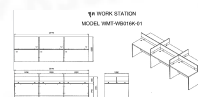

รายการสินค้า 98017::MT-WB016,MT-WB026

MT-WB016 (TOP ตรง) / **MT-WB026** (TOP Wave)
3640(W) x 1200(D) x 1060(H) mm. (ชุด workstation 6 ที่นั่ง)

ชื่อสินค้า : MT-WB016-026
หมวดหมู่สินค้า : Office Sets
แบรนด์สินค้า : MO-TECH

รายละเอียด : A Mo-Tech office set for 6 persons with straight/curved top board. Dimension (WxDxH) cm : 364x120x106. Partitions color available upon customers request

MT-WB016

รายละเอียด : A Mo-Tech office set for 6 persons with straight top board. Dimension (WxDxH) cm : 364x120x106. Partitions color available upon customers request

ราคา 22,700 บาท