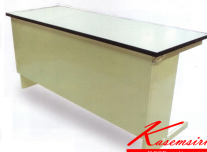

ชื่อสินค้า : TMT-120-150-180

หมวดหมู่สินค้า : Conference Tables

แบรนด์สินค้า : TOKAI

รายละเอียด : A Tokai folding conference table with melamine laminated sheet on surface. Available in 3 sizes.

TMT-60120

รายละเอียด : A Tokai folding conference table with melamine laminated sheet on surface. Dimension (WxDxH) cm : 120x60x75

ราคา 5,100 บาท