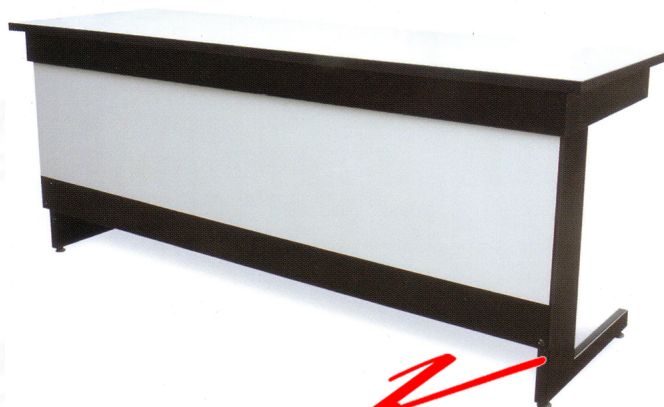

รายการสินค้า 87052::CFF-120-150-180

CFF-60120-60150-60180 W121.9-152.4-182.9 x D60 x H75 mm.

โต๊ะประชุมแบบตรงรูป ตัดขอบ PVC กันกระแทก โครงสร้างเป็นเหล็กขึ้นรูปแผ่นสี

Kasemsiri
www.KSSFurniture.com

ชื่อสินค้า : CFF-120-150-180

หมวดหมู่สินค้า : Conference Tables

แบรนด์สินค้า : TOKAI

รายละเอียด : A Tokai conference table with melamine laminated sheet on surface. Easily folding.
Available in 3 sizes.

CFF-60120(Color)

รายละเอียด : A Tokai conference table with melamine laminated sheet on surface. Easily folding.
Dimension (WxDxH) cm : 121.9x61x75

ราคา 5,500 บาท