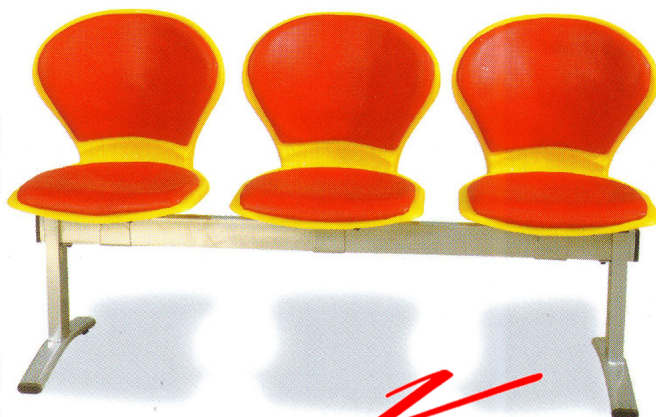

SD - 022, SD - 033, SD - 044

Kasemsiri
www.KSSFurniture.com

SD - 022, SD - 033, SD - 044

ชื่อสินค้า : SD-022-033-044

หมวดหมู่สินค้า : visitor's chair

แบรนด์สินค้า : TOKAI

รายละเอียด : A Tokai SD-022-033-044 series row chair.

SD-022

รายละเอียด : A Tokai SD-022 series row chair with 2 seats.

ราคา 4,100 บาท

SD-033

รายละเอียด : A Tokai SD-033 series row chair with 3 seats.

ราคา 5,600 บาท

SD-044

รายละเอียด : A Tokai SD-044 series row chair with 4 seats.