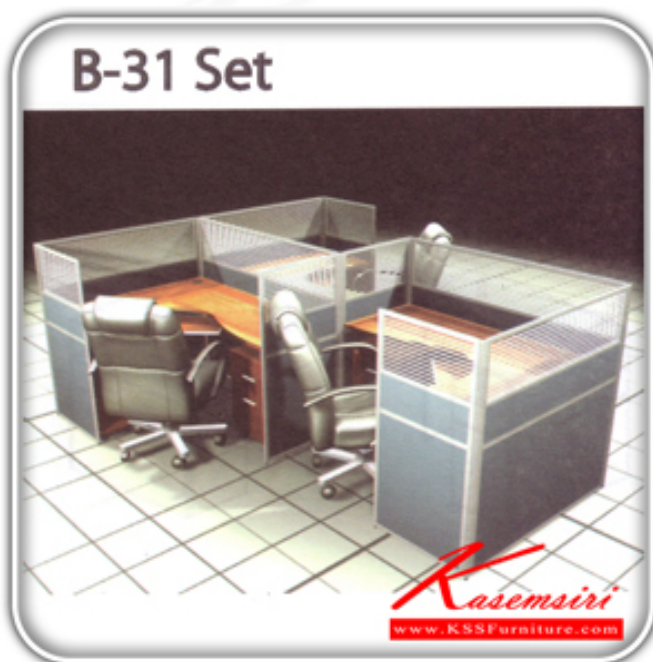

ชื่อสินค้า : B-31-Set

หมวดหมู่สินค้า : Office Sets

แบรนด์สินค้า : SURE

รายละเอียด : A Sure office set with Black PVC/fabric miniscreens. Dimension (WxDxH) cm : 246x306x120

B-31-Set(Black-PVC)

รายละเอียด : A Sure office set with Black PVC miniscreens. Dimension (WxDxH) cm : 246x306x120

ราคา 38,100 บาท

B-31-Set(Fabric)

รายละเอียด : A Sure office set with fabric miniscreens. Dimension (WxDxH) cm : 246x306x120

ราคา 42,200 บาท

บริษัท เกษมศิริเฟอร์นิเจอร์ จำกัด

เวลาทำการ 9:00-18:00 น. ทุกวันอาทิตย์