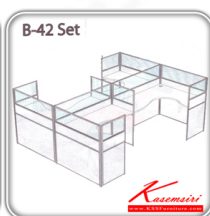

ชื่อสินค้า : B-42-Set

หมวดหมู่สินค้า : Office desk Sets

แบรนด์สินค้า : SURE

รายละเอียด : A Sure office set with Black PVC/fabric miniscreens. Dimension (WxDxH) cm : 246x306x120

B-42-Set(Black-PVC)

รายละเอียด : A Sure office set with Black PVC miniscreens. Dimension (WxDxH) cm : 246x306x120

ราคา 45,500 บาท

B-42-Set(Fabric)

รายละเอียด : A Sure office set with fabric miniscreens. Dimension (WxDxH) cm : 246x306x120

ราคา 50,600 บาท

บริษัท เกษมศิริเฟอร์นิเจอร์ จำกัด

เวลาทำการ 9:00-18:00 น. ทุกวันอาทิตย์