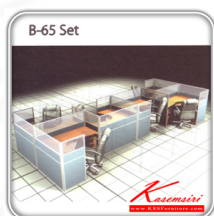

## รายการสินค้า 139704010::B-65-Set

ชื่อสินค้า : B-65-Set

หมวดหมู่สินค้า : Office Sets

แบรนด์สินค้า : SURE

รายละเอียด : A Sure office set with Black PVC/fabric miniscreens. Dimension (WxDxH) cm : 246x610x120

### B-65-Set(Black-PVC)

รายละเอียด : A Sure office set with Black PVC miniscreens. Dimension (WxDxH) cm : 246x610x120

ราคา 72,100 บาท

## B-65-Set(Fabric)

รายละเอียด : A Sure office set with fabric miniscreens. Dimension (WxDxH) cm : 246x610x120

ราคา 79,900 บาท

บริษัท เกษมศิริเฟอร์นิเจอร์ จำกัด

เวลาทำการ 9:00-18:00 น. ทุกวันอาทิตย์

โทรศัพท์ : 02-403-1044, 02-403-1055 มือถือ : 083-082-8212