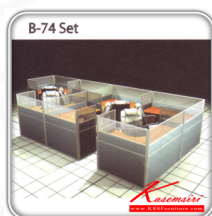

ชื่อสินค้า : B-74-Set

หมวดหมู่สินค้า : Office Sets

แบรนด์สินค้า : SURE

รายละเอียด : A Sure office set with Black PVC/fabric miniscreens. Dimension (WxDxH) cm : 276x610x120

B-74-Set(Black-PVC)

รายละเอียด : A Sure office set with Black PVC miniscreens. Dimension (WxDxH) cm : 276x610x120

ราคา 83,400 บาท

B-74-Set(Fabric)

รายละเอียด : A Sure office set with fabric miniscreens. Dimension (WxDxH) cm : 276x610x120

ราคา 93,200 บาท

บริษัท เกษมศิริเฟอร์นิเจอร์ จำกัด

เวลาทำการ 9:00-18:00 น. ทุกวันอาทิตย์