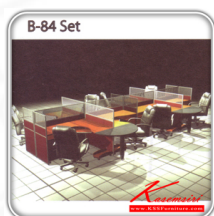

ชื่อสินค้า : B-84-Set

หมวดหมู่สินค้า : Office Sets

แบรนด์สินค้า : SURE

รายละเอียด : A Sure office set with Black PVC/fabric miniscreens. Dimension (WxDxH) cm : 362x610x120

B-84-Set(Black-PVC)

รายละเอียด : A Sure office set with Black PVC miniscreens. Dimension (WxDxH) cm : 362x610x120

ราคา 75,200 บาท

B-84-Set(Fabric)

รายละเอียด : A Sure office set with fabric miniscreens. Dimension (WxDxH) cm : 362x610x120

ราคา 82,800 บาท

บริษัท เกษมศิริเฟอร์นิเจอร์ จำกัด

เวลาทำการ 9:00-18:00 น. ทุกวันอาทิตย์