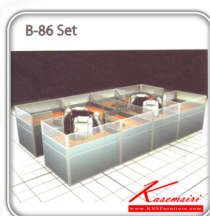

ชื่อสินค้า : B-86-Set

หมวดหมู่สินค้า : Office desk Sets

แบรนด์สินค้า : SURE

รายละเอียด : A Sure office set with Black PVC/fabric miniscreens. Dimension (WxDxH) cm : 306x550x120

B-86-Set(Black-PVC)

รายละเอียด : A Sure office set with Black PVC miniscreens. Dimension (WxDxH) cm : 306x550x120

ราคา 94,900 บาท

B-86-Set(Fabric)

รายละเอียด : A Sure office set with fabric miniscreens. Dimension (WxDxH) cm : 306x550x120

ราคา 106,000 บาท

บริษัท เกษมศิริเฟอร์นิเจอร์ จำกัด

เวลาทำการ 9:00-18:00 น. ทุกวันอาทิตย์