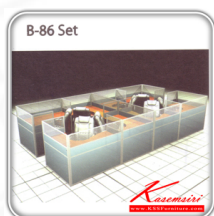

ชื่อสินค้า : B-86-Set

หมวดหมู่สินค้า : Office Sets

แบรนด์สินค้า : SURE

รายละเอียด : A Sure office set with Black PVC/fabric miniscreens. Dimension (WxDxH) cm : 306x550x120

B-86-Set(Black-PVC)

รายละเอียด : A Sure office set with Black PVC miniscreens. Dimension (WxDxH) cm : 306x550x120

ราคา 94,900 บาท

B-86-Set(Fabric)

รายละเอียด : A Sure office set with fabric miniscreens. Dimension (WxDxH) cm : 306x550x120

ราคา 106,000 บาท

บริษัท เกษมศิริเฟอร์นิเจอร์ จำกัด

เวลาทำการ 9:00-18:00 น. ทุกวันอาทิตย์