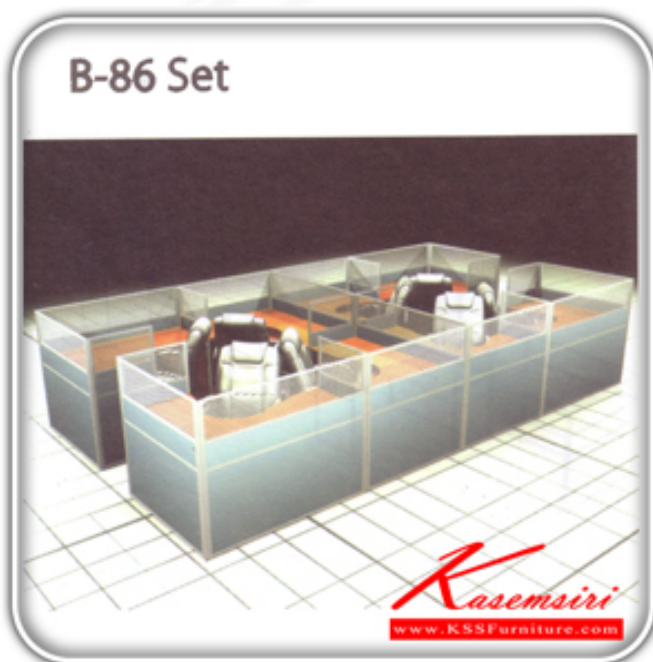

ชื่อสินค้า : B-86-Set

หมวดหมู่สินค้า : Office Sets

แบรนด์สินค้า : SURE

รายละเอียด : A Sure office set with Black PVC/fabric miniscreens. Dimension (WxDxH) cm : 306x550x120

B-86-Set(Black-PVC)

รายละเอียด : A Sure office set with Black PVC miniscreens. Dimension (WxDxH) cm : 306x550x120

ราคา 94,900 บาท

B-86-Set(Fabric)

รายละเอียด : A Sure office set with fabric miniscreens. Dimension (WxDxH) cm : 306x550x120

ราคา 106,000 บาท

บริษัท เกษมศิริเฟอร์นิเจอร์ จำกัด

เวลาทำการ 9:00-18:00 น. ทุกวันอาทิตย์