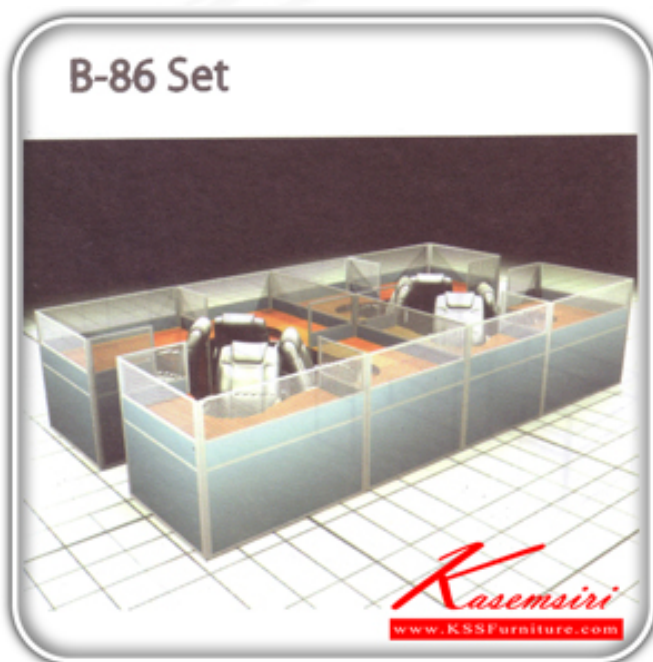

ชื่อสินค้า : B-86-Set

หมวดหมู่สินค้า : Office desk Sets

แบรนด์สินค้า : SURE

รายละเอียด : A Sure office set with Black PVC/fabric miniscreens. Dimension (WxDxH) cm : 306x550x120

B-86-Set(Black-PVC)

รายละเอียด : A Sure office set with Black PVC miniscreens. Dimension (WxDxH) cm : 306x550x120

ราคา 94,900 บาท

B-86-Set(Fabric)

รายละเอียด : A Sure office set with fabric miniscreens. Dimension (WxDxH) cm : 306x550x120

ราคา 106,000 บาท

บริษัท เกษมศิริเฟอร์นิเจอร์ จำกัด

เวลาทำการ 9:00-18:00 น. ทุกวันอาทิตย์