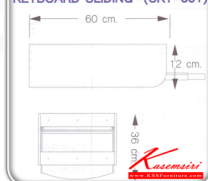

รายการสินค้า 72007::SKT-601

SKT-601 : ดาดคีย์บอร์ดสำหรับยึดโต๊ะได้
W60.0 x D36.0 x H12.0 CM.

Kasemsiri
www.KSSFurniture.com

Kasemsiri
www.KSSFurniture.com

Kasemsiri
www.KSSFurniture.com

ดาดคีย์บอร์ดสำหรับยึดโต๊ะได้: (SKT-601)
SIZE : W 60.0 x D 36.0 x H 12.0 CM.

Kasemsiri
www.KSSFurniture.com

KEYBOARD SLIDING (SKT-601)

KEYBOARD SLIDING (SKT-601)

ชื่อสินค้า : SKT-601

หมวดหมู่สินค้า : Office Sets

แบรนด์สินค้า : SURE

รายละเอียด : A Sure keyboard drawer. Dimension (WxDxH) cm : 60x12x36. Available in Modern Beech and Cherry Office Sets

SKT-601(Cherry)

รายละเอียด : A Sure keyboard drawer. Dimension (WxDxH) cm : 60x12x36. Available in Cherry Office Sets

ราคา 1,000 บาท