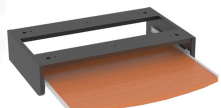

Kasemsiri
www.KSSFurniture.com