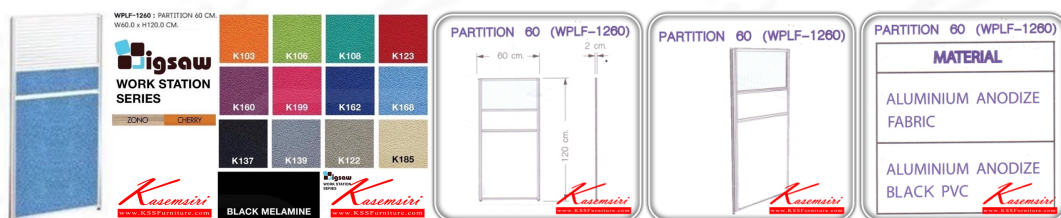

WPLF-1260 : PARTITION 60 CM.
W60.0 x H120.0 CM.

igrow
WORK STATION
SERIES

ZONO CHERRY

Kasemsiri
www.KSSFurniture.com

ชื่อสินค้า : WPLF-1260

หมวดหมู่สินค้า : Partition

แบรนด์สินค้า : SURE

รายละเอียด : A Sure miniscreen. Dimension (WxDxH) cm : 60x2x120. Available in Black PVC and Fabric Office Sets

WPLF-1260(Black-PVC)

รายละเอียด : A Sure miniscreen. Dimension (WxDxH) cm : 60x2x120. Available in Black PVC Office Sets

ราคา 2,700 บาท

WPLF-1260(Fabric)

รายละเอียด : A Sure miniscreen. Dimension (WxDxH) cm : 60x2x120. Available in Fabric Office Sets