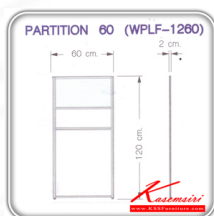

PARTITION 60 (WPLF-1260)	
MATERIAL	
ALUMINIUM ANODIZE	FABRIC
ALUMINIUM ANODIZE	BLACK PVC

ชื่อสินค้า : WPLF-1260

หมวดหมู่สินค้า : Office Sets

แบรนด์สินค้า : SURE

รายละเอียด : A Sure miniscreen. Dimension (WxDxH) cm : 60x2x120. Available in Black PVC and Fabric Office Sets

WPLF-1260(Black-PVC)

รายละเอียด : A Sure miniscreen. Dimension (WxDxH) cm : 60x2x120. Available in Black PVC Office Sets

ราคา 2,400 บาท

WPLF-1260(Fabric)

รายละเอียด : A Sure miniscreen. Dimension (WxDxH) cm : 60x2x120. Available in Fabric Office Sets