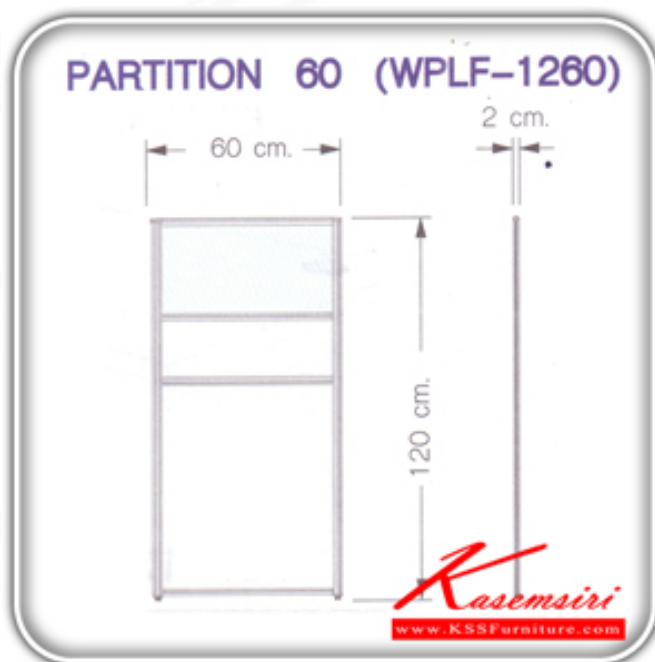

PARTITION 60 (WPLF-1260)	
MATERIAL	
ALUMINIUM ANODIZE	FABRIC
ALUMINIUM ANODIZE	BLACK PVC

ชื่อสินค้า : WPLF-1260

หมวดหมู่สินค้า : Office Sets

แบรนด์สินค้า : SURE

รายละเอียด : A Sure miniscreen. Dimension (WxDxH) cm : 60x2x120. Available in Black PVC and Fabric Office Sets

WPLF-1260(Black-PVC)

รายละเอียด : A Sure miniscreen. Dimension (WxDxH) cm : 60x2x120. Available in Black PVC Office Sets

ราคา 2,400 บาท

WPLF-1260(Fabric)

รายละเอียด : A Sure miniscreen. Dimension (WxDxH) cm : 60x2x120. Available in Fabric Office Sets