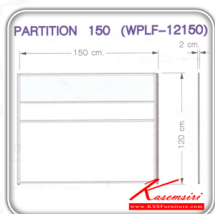

## รายการสินค้า 75556006::WPLF-12150

ชื่อสินค้า : WPLF-12150

หมวดหมู่สินค้า : Office Sets

แบรนด์สินค้า : SURE

รายละเอียด : A Sure office set. Dimension (WxDxH) cm : 150x2x120. Available in Black PVC and Fabric

### WPLF-12150(PVC)

รายละเอียด : A Sure office set. Dimension (WxDxH) cm : 150x2x120. Available in Black PVC

ราคา 4,200 บาท

### WPLF-12150(Fabric)

**รายละเอียด :** A Sure office set. Dimension (WxDxH) cm : 150x2x120. Available in Fabric

**ราคา 4,700 บาท**

บริษัท เกษมศิริเฟอร์นิเจอร์ จำกัด

เวลาทำการ 9:00-18:00 น. ทุกวันอาทิตย์

โทรศัพท์ : 02-403-1044, 02-403-1055 มือถือ : 083-082-8212