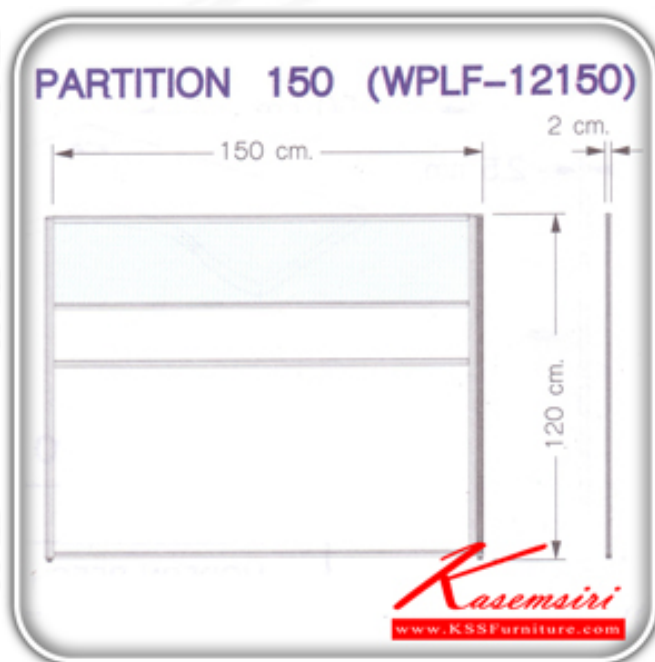

## รายการสินค้า 75556006::WPLF-12150

ชื่อสินค้า : WPLF-12150

หมวดหมู่สินค้า : Office Sets

แบรนด์สินค้า : SURE

รายละเอียด : A Sure office set. Dimension (WxDxH) cm : 150x2x120. Available in Black PVC and Fabric

### WPLF-12150(PVC)

รายละเอียด : A Sure office set. Dimension (WxDxH) cm : 150x2x120. Available in Black PVC

ราคา 4,200 บาท

### WPLF-12150(Fabric)

**รายละเอียด :** A Sure office set. Dimension (WxDxH) cm : 150x2x120. Available in Fabric

**ราคา 4,700 บาท**

บริษัท เกษมศิริเฟอร์นิเจอร์ จำกัด

เวลาทำการ 9:00-18:00 น. ทุกวันอาทิตย์

โทรศัพท์ : 02-403-1044, 02-403-1055 มือถือ : 083-082-8212