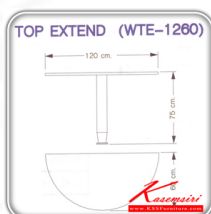

## รายการสินค้า 74552052::WTE-1260

ชื่อสินค้า : WTE-1260

หมวดหมู่สินค้า : Office Sets

แบรนด์สินค้า : SURE

รายละเอียด : A Sure office set. Dimension (WxDxH) cm : 120x60x75. Available in Modern Beech, Cherry and Black

### WTE-1260(Modern-Beech)

รายละเอียด : A Sure office set. Dimension (WxDxH) cm : 120x60x75. Available in Modern Beech

ราคา 4,100 บาท

### WTE-1260(Cherry)

**รายละเอียด :** A Sure office set. Dimension (WxDxH) cm : 120x60x75. Available in Cherry

ราคา 4,100 บาท

---