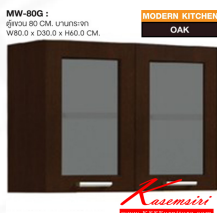

MW-80G :

ตู้แขวน 80 CM. บานกระจก
W80.0 x D30.0 x H60.0 CM.

MODERN KITCHEN

OAK

Kasemsiri
www.KSSFurniture.com

ชื่อสินค้า : MW-80G

หมวดหมู่สินค้า : Kitchen Sets

แบรนด์สินค้า : SURE

รายละเอียด : A Sure kitchen set with swing glass doors. Dimension (WxDxH) cm : 80x30x60.

Available in Oak and Beech

MW-80G(Oak)

รายละเอียด : A Sure kitchen set with swing glass doors. Dimension (WxDxH) cm : 80x30x60.