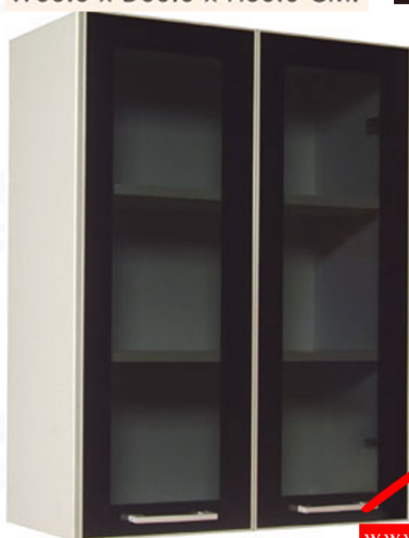

SL-60G :

ตู้แขวน 60 CM. บานกระจกยาว
W60.0 x D30.0 x H80.0 CM.

SMART KIT

OAK

Kasemsiri
www.KSSFurniture.com

ชื่อสินค้า : SL-60G

หมวดหมู่สินค้า : Kitchen Sets

แบรนด์สินค้า : SURE

รายละเอียด : A Sure floating cabinet with upper swing glass doors. Dimension (WxDxH) cm :
60x30x80 Kitchen Sets

SL-60G

รายละเอียด : A Sure floating cabinet with upper swing glass doors. Dimension (WxDxH) cm :
60x30x80 Kitchen Sets