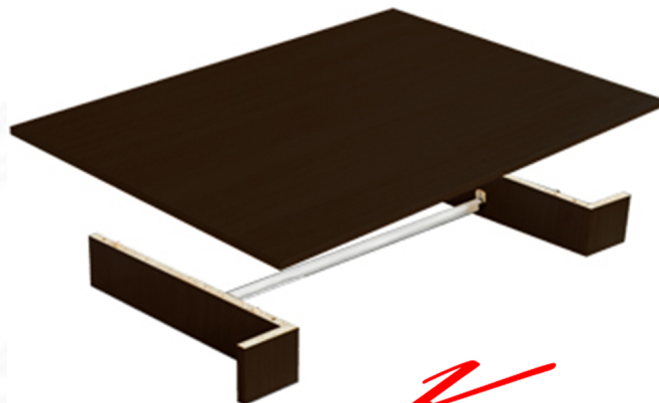

XWO-M21 :

ท่อรับราวแขวน

W77.8 x D56.6 x H12.0 CM.

M&M

OAK

Kasemsiri
www.KSSFurniture.com

XWO-M21 :
ท่อรับราวแขวน
W77.8 x D56.6 x H12.0 CM.

M&M

Kasemsiri
www.KSSFurniture.com

ชื่อสินค้า : XWO-M21

หมวดหมู่สินค้า : Wardrobes

แบรนด์สินค้า : SURE

รายละเอียด : A Sure wardrobe hanger. Dimension (WxDxH) cm : 77.8x55.6x12. Available in Oak and Beech

XWO-M21(Oak)