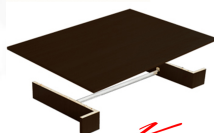

XWO-M21 :

ท่อรับราวแขวน

W77.8 x D56.6 x H12.0 CM.

M&M

OAK

Kasemsiri
www.KSSFurniture.com

XWO-M21 :
ท่อรับราวแขวน
W77.8 x D56.6 x H12.0 CM.

M&M

Kasemsiri
www.KSSFurniture.com

ชื่อสินค้า : XWO-M21

หมวดหมู่สินค้า : Wardrobes

แบรนด์สินค้า : SURE

รายละเอียด : A Sure wardrobe hanger. Dimension (WxDxH) cm : 77.8x55.6x12. Available in Oak and Beech

XWO-M21(Oak)