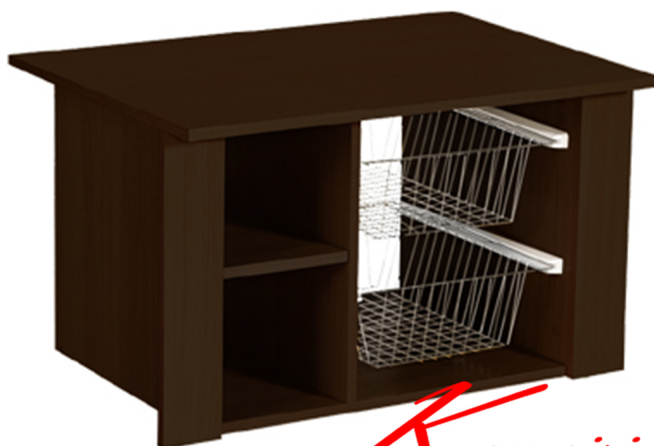

Kasemsiri
KSSFurniture.com

www.kssfurniture.com

Tel : 02-403-1044, 02-403-1055

Mobile : 083-082-8212

Fax : 02-403-1094

Eamil : kssfurntiure2u@hotmail.com

หยุดทุกวันอาทิตย์ เปิด 9.00-18.00

รายการสินค้า 31088::XWO-M26

XWO-M26 : ตะกร้า
W77.8 x D56.6 x H46.5 CM.

M&M

OAK

Kasemsiri
www.KSSFurniture.com

XWO-M26 : ตะกร้า
W77.8 x D56.6 x H46.5 CM.

M&M

Kasemsiri
www.KSSFurniture.com

ชื่อสินค้า : XWO-M26

หมวดหมู่สินค้า : Wardrobes

แบรนด์สินค้า : SURE

รายละเอียด : A Sure basket case. Dimension (WxDxH) cm : 77.8x55.6x46.5. Available in Oak and Beech Wardrobes

XWO-M26(Oak)

รายละเอียด : A Sure basket case. Dimension (WxDxH) cm : 77.8x55.6x46.5. Available in Oak Wardrobes