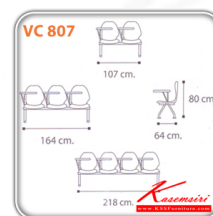

VC807

3 seats : W164 D64 H80 CM.

Kasemsiri
www.KSSFurniture.com

VC807

2 seats : W107 D64 H80 CM.
3 seats : W164 D64 H80 CM.
4 seats : W218 D64 H80 CM.

Kasemsiri
www.KSSFurniture.com

ชื่อสินค้า : VC-807-2S-3S-4S

หมวดหมู่สินค้า : Lecture Hall Chairs

แบรนด์สินค้า : VC

รายละเอียด : A VC lecture hall chair for 2/3/4 persons with chrome base. Available in 6 colors

VC-807-2S

รายละเอียด : A VC lecture hall chair for 2 persons with chrome base. Dimension (WxDxH) cm : 107x64x80. Available in 6 colors

ราคา 4,000 บาท

VC-807-3S

รายละเอียด : A VC lecture hall chair for 3 persons with chrome base. Dimension (WxDxH) cm : 164x64x80. Available in 6 colors

ราคา 5,300 บาท

VC-807-4S

รายละเอียด : A VC lecture hall chair for 4 persons with chrome base. Dimension (WxDxH) cm : 218x64x80. Available in 6 colors