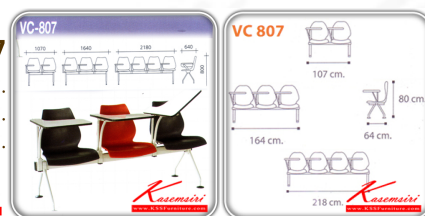

### VC807

3 seats : W164 D64 H80 CM.

*Kasemsiri*  
www.KSSFurniture.com

VC807

3 seats : W164 D64 H80 CM.

VC807

2 seats : W107 D64 H80 CM.

3 seats : W164 D64 H80 CM.

4 seats : W218 D64 H80 CM.

*Kasemsiri*  
www.KSSFurniture.com

ชื่อสินค้า : VC-807-2S-3S-4S

หมวดหมู่สินค้า : Lecture Hall Chairs

แบรนด์สินค้า : VC

รายละเอียด : A VC lecture hall chair for 2/3/4 persons with chrome base. Available in 6 colors

#### VC-807-2S

รายละเอียด : A VC lecture hall chair for 2 persons with chrome base. Dimension (WxDxH) cm : 107x64x80. Available in 6 colors

ราคา 4,000 บาท

#### VC-807-3S

**รายละเอียด :** A VC lecture hall chair for 3 persons with chrome base. Dimension (WxDxH) cm : 164x64x80. Available in 6 colors

ราคา 5,300 บาท