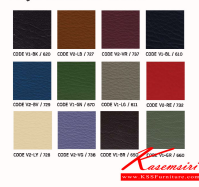

## รายการสินค้า 42011::CH-400

**CH - 400** ①②③⑤  
590(W) x 530D x 845H 450SH mm.

**Kasemsiri**  
www.KSSFurniture.com

CH - 400 ①②③⑤  
590(W) x 530D x 845H 450SH mm.

MODERN OFFICE CHAIRS  
SWIVEL & HEIGHT ADJUSTABLE  
เก้าอี้ทำงาน หมุนและปรับระดับความสูง - ต่ำได้  
พนักพิงสามารถเอนได้ พร้อมปรับระดับ  
ความเอียงหลังด้วยมือ

Fabrics colors for chairs

Vinyls colors for chairs

ชื่อสินค้า : CH-400

หมวดหมู่สินค้า : Office Chairs

แบรนด์สินค้า : LUCKY

รายละเอียด : A Lucky office chair with height adjustable and PVC leather/wool fabric seat.