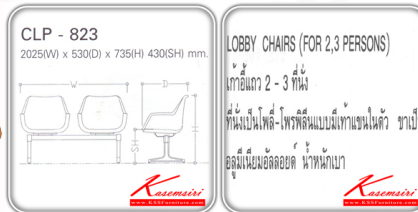

Kasemsiri
KSSFurniture.com

www.kssfurniture.com

Tel : 02-403-1044, 02-403-1055

Mobile : 083-082-8212

Fax : 02-403-1094

Email : kssfurntiure2u@hotmail.com

หยุดทุกวันอาทิตย์ เปิด 9.00-18.00

รายการสินค้า 50049::CLP-823

CLP - 823

2025W x 530D x 735H 430SH mm.

CLP - 823
2025W x 530D x 735H 430SH mm.

ชื่อสินค้า : CLP-823

หมวดหมู่สินค้า : visitor's chair

แบรนด์สินค้า : LUCKY

รายละเอียด : A Lucky row chair for 3 people with armrest and polypropylene seat. Dimension (WxDxH) cm : 202.5x53x73.5

CLP-823

รายละเอียด : A Lucky row chair for 3 people with armrest and polypropylene seat. Dimension (WxDxH) cm : 202.5x53x73.5

ราคา 7,700 บาท

เกษมศิริเฟอร์นิเจอร์ KssFurniture.com

เลขที่ 48/5 หมู่ที่ 2 ตำบล ปลายบาง อำเภอ บางกรวย จังหวัด นนทบุรี 11130