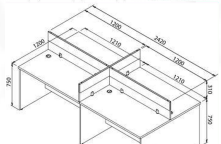

รายการสินค้า 34086::MT-WB014,MT-WB024

MT-WB014 (TOP ตรง) / MT-WB024 (TOP Wave)
2420(W) x 1200(D) x 1060(H) mm. (ชุด workstation 4 ที่นั่ง)

Workstation Series B

คุณสมบัติพิเศษ Workstation : Series B

ชื่อสินค้า : MT-WB014-024

หมวดหมู่สินค้า : Office Sets

แบรนด์สินค้า : MO-TECH

รายละเอียด : A Mo-Tech office set for 4 persons with straight/curved top board. Dimension (WxDxH) cm : 242x120x106. Partitions color available upon customers request

MT-WB014

รายละเอียด : A Mo-Tech office set for 4 persons with straight top board. Dimension (WxDxH) cm : 242x120x106. Partitions color available upon customers request

ราคา 14,700 บาท