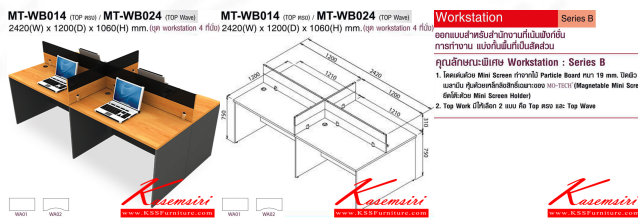

MT-WB014 (TOP ตรง) / MT-WB024 (TOP Wave)
2420(W) x 1200(D) x 1060(H) mm. (ชุด workstation 4 ที่นั่ง)

ชื่อสินค้า : MT-WB014-024

หมวดหมู่สินค้า : Office desk Sets

แบรนด์สินค้า : MO-TECH

รายละเอียด : A Mo-Tech office set for 4 persons with straight/curved top board. Dimension (WxDxH) cm : 242x120x106. Partitions color available upon customers request

MT-WB014

รายละเอียด : A Mo-Tech office set for 4 persons with straight top board. Dimension (WxDxH) cm : 242x120x106. Partitions color available upon customers request

ราคา 18,200 บาท

MT-WB024

รายละเอียด : A Mo-Tech office set for 4 persons with curved top board. Dimension (WxDxH) cm : 242x120x106. Partitions color available upon customers request