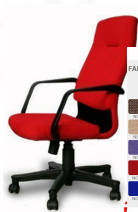

รายการสินค้า 51037::NS-1A

NS 1-A

ชื่อสินค้า : NS-1A

หมวดหมู่สินค้า : Office Chairs

แบรนด์สินค้า : asahi

รายละเอียด : An Asahi NS-1A series office chair with conventional tilting mechanism and black metal/plastic base. 3-year warranty for the frame of a chair under normal application and 1-year warranty for the plastic base and accessories. Dimension (WxDxH) cm : 56x65x99. Available in 3 seat styles: PVC leather, PU leather and Cotton.

NS-1A(PVC-Plastic)

รายละเอียด : An Asahi NS-1A series office chair with conventional tilting mechanism and plastic base. 3-year warranty for the frame of a chair under normal application and 1-year warranty for the plastic base and accessories. Dimension (WxDxH) cm : 56x65x99. Available in 3 seat styles: PVC leather, PU leather and Cotton.