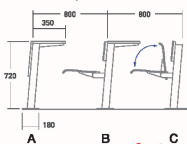

TCL - 300 N

1100W x 800D x 720H 420SH mm.

TCL - 300 N
1100W x 800D x 720H 420SH mm.

Educational special sets

A : FRONT DESK
B : MIDDLE DESK & CHAIR
C : REAR CHAIR

ชื่อสินค้า : TCL-300-N

หมวดหมู่สินค้า : Student Chairs

แบรนด์สินค้า : LUCKY

รายละเอียด : A Lucky student chair for 2 persons with painted frame and PVC leather/wool fabric seat. Dimension (WxDxH) cm : 110x80x72

TCL-300-N(PVC)

รายละเอียด : A Lucky student chair for 2 persons with painted frame and PVC leather seat. Dimension (WxDxH) cm : 110x80x72