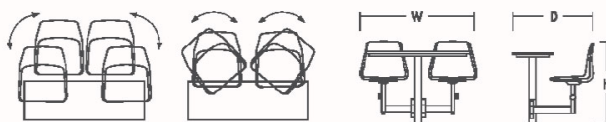

FMB - 02

1000W x 900D x 820H 440SH mm.

ชื่อสินค้า : FMB-02

หมวดหมู่สินค้า : Dining Sets

แบรนด์สินค้า : LUCKY

รายละเอียด : A Lucky fast food seats for 2 persons with painted frame and height adjustable.

Dimension (WxDxH) cm : 100x90x82(44) Dining Sets

FMB-02

รายละเอียด : A Lucky fast food seats for 2 persons with painted frame and height adjustable.

Dimension (WxDxH) cm : 100x90x82(44) Dining Sets

ราคา 5,700 บาท

เกษมศิริเฟอร์นิเจอร์ KssFurniture.com

เลขที่ 48/5-6 หมู่ที่ 2 ตำบล ปลายบาง อำเภอบางกรวย จังหวัด นนทบุรี 11130