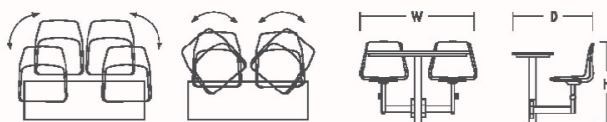

รายการสินค้า 81042::FMB-04

FMB - 04

1800W x 1200D x 820H 440SH mm.