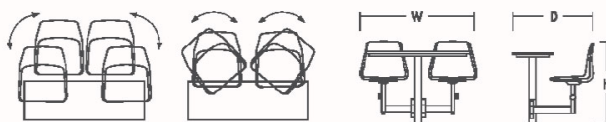

FMB - 02

1000W x 900D x 820H 440SH mm.

ชื่อสินค้า : FMB-02

หมวดหมู่สินค้า : Dining Sets

แบรนด์สินค้า : LUCKY

รายละเอียด : A Lucky fast food seats for 2 persons with painted frame and height adjustable.

Dimension (WxDxH) cm : 100x90x82(44) Dining Sets

FMB-02

รายละเอียด : A Lucky fast food seats for 2 persons with painted frame and height adjustable.

Dimension (WxDxH) cm : 100x90x82(44) Dining Sets

ราคา 5,700 บาท

เกษมศิริเฟอร์นิเจอร์ KssFurniture.com

เลขที่ 48/5-6 หมู่ที่ 2 ตำบล ปลายบาง อำเภอ บางกรวย จังหวัด นนทบุรี 11130