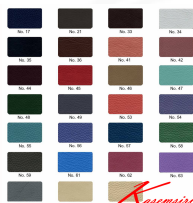

ชื่อสินค้า : CR-600W

หมวดหมู่สินค้า : Stools

แบรนด์สินค้า : asahi

รายละเอียด : An Asahi CR-600W series stool with metal base, providing adjustable locked-screw extension. 3-year warranty for the frame of a chair under normal application and 1-year warranty for the plastic base and accessories. Dimension (WxSL) cm : 34x51. Available in 3 seat styles: PVC Leather, PU Leather and Cotton.

CR-600W(PVC)

รายละเอียด : An Asahi CR-600W series stool with metal base, providing adjustable locked-screw extension. 3-year warranty for the frame of a chair under normal application and 1-year warranty for the plastic base and accessories. Dimension (WxSL) cm : 34x51. Available in 3 seat styles: PVC Leather, PU Leather and Cotton.